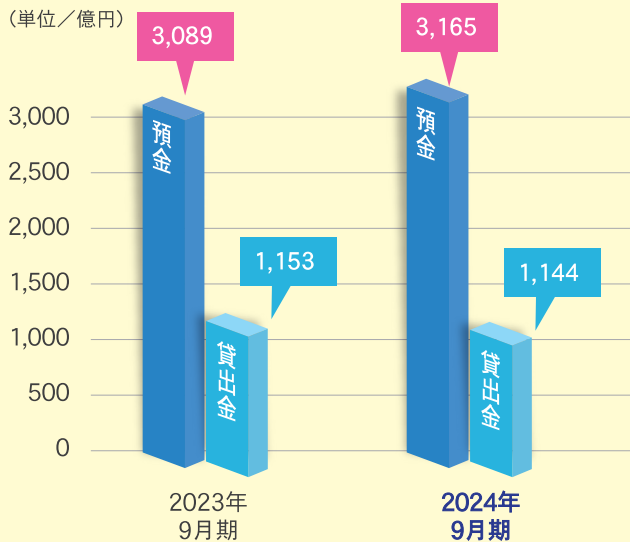

令和6年度仮決算のご案内

預金残高は個人預金を中心に76億円増加(前年同期比)の3,165億円、貸出金は事業先の中小口融資と個人ローンの推進により1,144億円と業容は順調に推移し、当期純利益は強固な財務基盤を背景とした資金運用収益の着実な確保を主因に5億20百万円を計上しました。

(詳細は、ミニディスクロージャー誌をご覧ください。)

預金・貸出金の状況

利益の状況

(単位:百万円)

	2023年9月期	2024年9月期
業務純益	471	583
経常利益	1,075	729
中間(当期)純利益	788	520